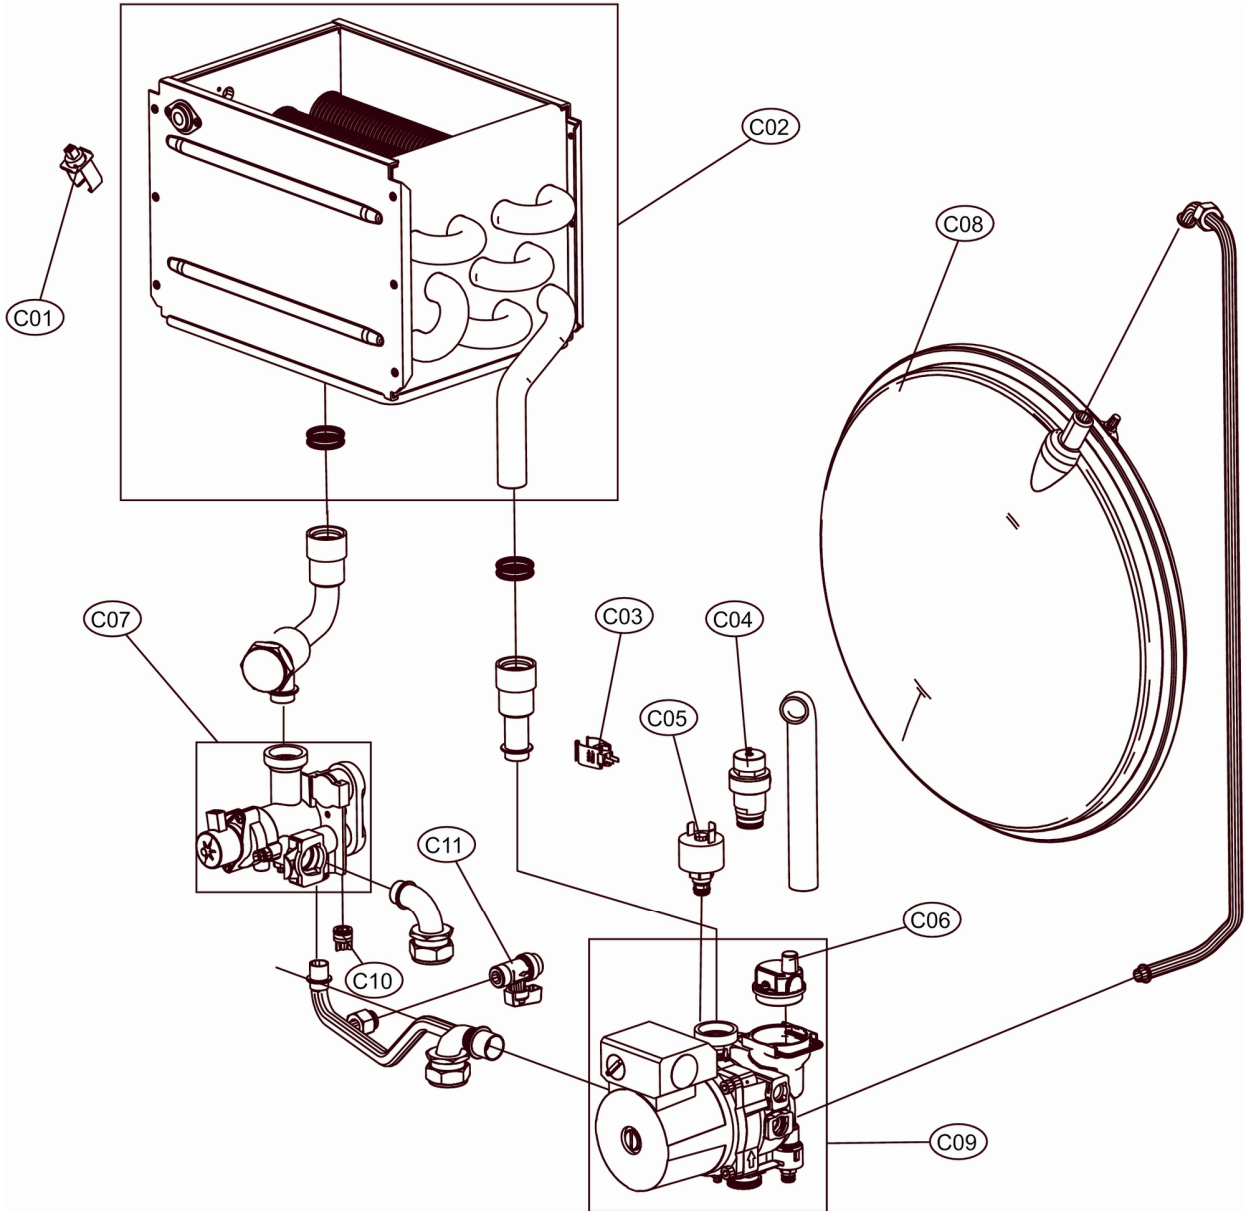

ECONCEPT tech 25A

Lista Pezzi / Spare Parts / Ersatzteile
List Onderdelen / Liste Pieces Detaches / Lista Piezas De Repuesto

ECONCEPT tech 25A

ECONCEPT tech 25A

ECONCEPT tech 25A

Lista Pezzi / Spare Parts / Ersatzsteile
List Onderdelen / Liste Pieces Detaches / Lista Piezas De Repuesto

ECONCEPT tech 25A

LISTA PEZZI

POS.	CODICE	DESC.	QT.
A01	39828180	KIT MANTELLO M7"FOL"(31120290)	1.000
B01	39821521	KIT CENTRALINA EL. (36508001)	1.000
B02	39819520	KIT SCATOLA EL. (35012240)	1.000
B03	39820080	KIT IDROMETRO (36402190)	1.000
B04	39820650	KIT MASCHERINA "FOL"(35011970)	1.000
C01	39821530	KIT SONDA TEMP.DP. (36200720)	1.000
C02	39828020	KIT PACCO LAM. (37404430)	1.000
C03	39810220	KIT SONDA TEMP.RISC.(36200540)	1.000
C04	39818270	KIT VALV.SIC. (39404720)	1.000
C05	39818260	KIT PRESSOST.H2O (39404710)	1.000
C06	39818220	KIT V.ARIA (39404380-39404730)	1.000
C07	39828210	KIT VALV.3VIE (36902320)	1.000
C08	39800960	KIT VASO ESP.8LT. (36800360)	1.000
C09	39818450	KIT POMPA AO/FX3FPL (36600100)	1.000
C10	39818790	KIT 10 VALV.N/R. (36902190)	1.000
C11	39808980	KIT RUB.3/8" Tp.5014(36901470)	1.000
D01	39828030	KIT GUARN.CALD.Mod.25 Fm.M7	1.000
D02	39828060	KIT VENTIL.NRG118 (36600270)	1.000
D03	39828070	KIT VENTURI VENTIL. (35013170)	1.000
D04	39821590	KIT GUARN.COP.BRUC. (35101722)	1.000
D05	39828080	KIT GRUPPO ELETTRODI(36702900)	1.000
D06	39823070	KIT ATT.CANDELA (36508390)	1.000
D07	39828090	KIT UGELLO GAS m. (32203770)	1.000
D08	39828190	KIT UGELLO GAS gpl (32203840)	1.000
D09	39828050	KIT VALV.GAS (36800680)	1.000
D10	39821660	KIT SIFONE COMPL. (35102610)	1.000
D11	39810340	KIT SONDA FUMI (36200740)	1.000
D12	39807910	KIT BRUC.CERAM. (37608170)	1.000
D13	39828040	KIT VASCA COND. (35012740)	1.000