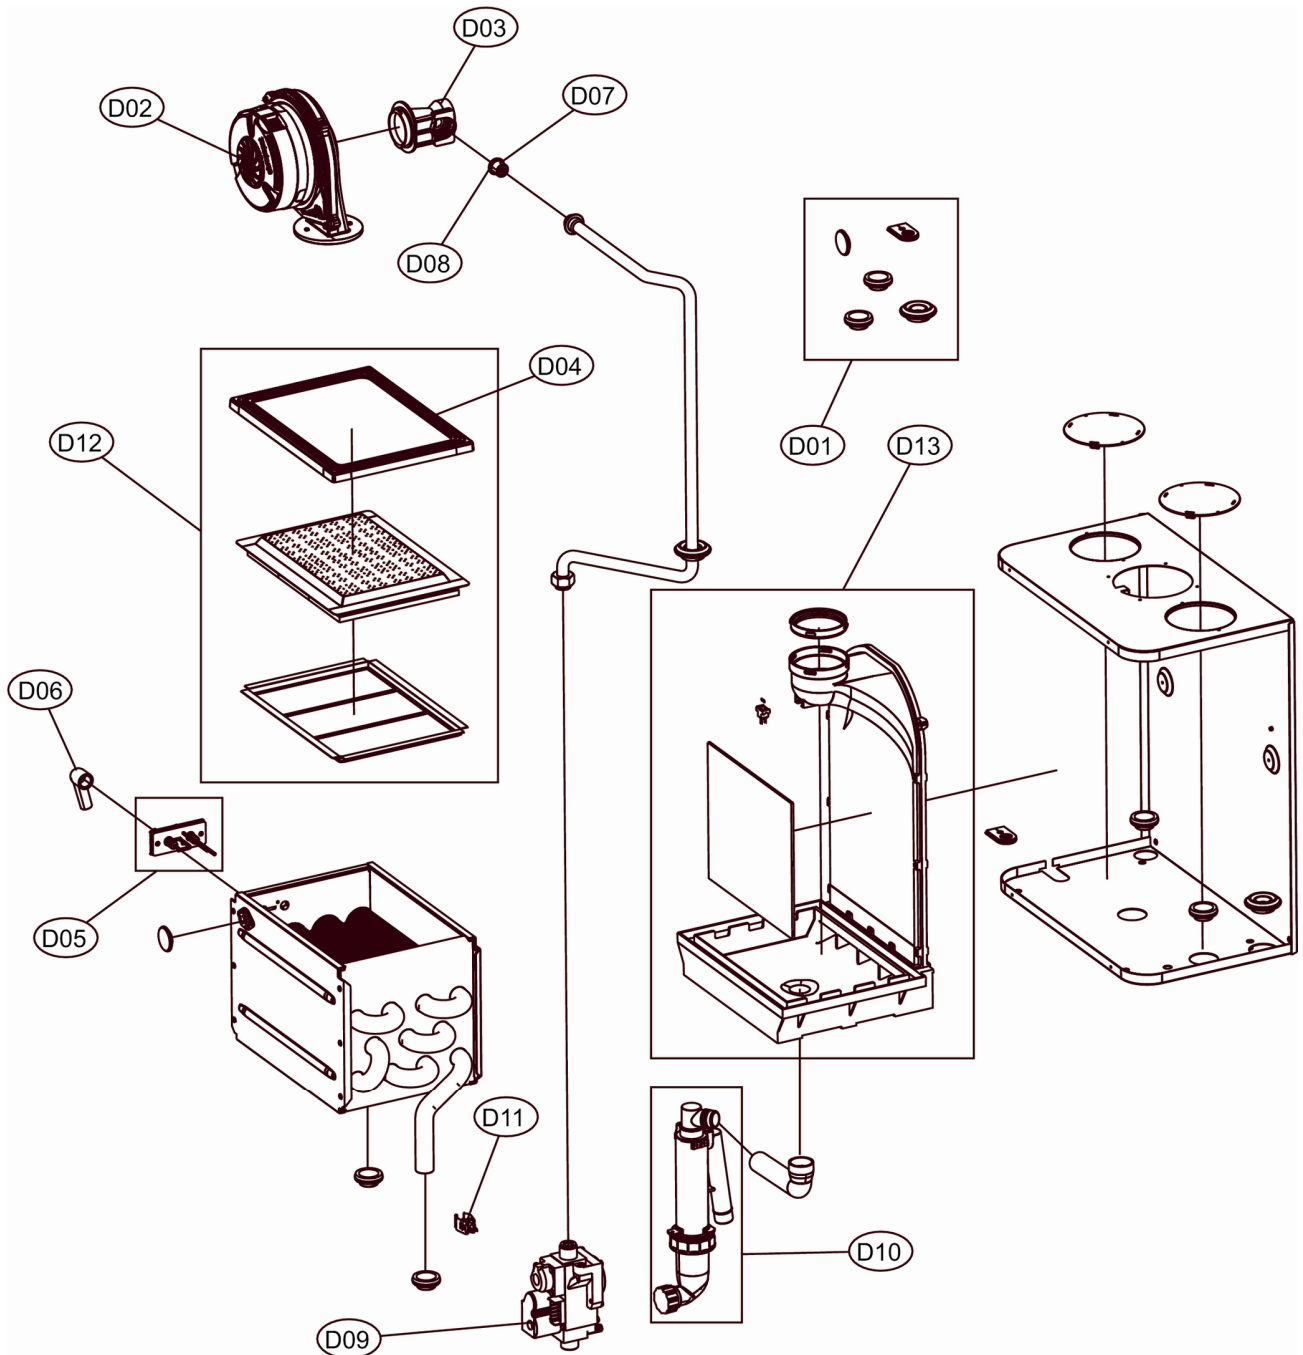

ECONCEPT tech 25A

Lista Pezzi / Spare Parts / Ersatzteile
List Onderdelen / Liste Pieces Detaches / Lista Piezas De Repuesto

ECONCEPT tech 25A

ECONCEPT tech 25A

ECONCEPT tech 25A

Lista Pezzi / Spare Parts / Ersatzsteile
List Onderdelen / Liste Pieces Detaches / Lista Piezas De Repuesto

ECONCEPT tech 25A

LISTA PEZZI

POS.	CODICE	DESC.	QT.
A01	39828180	KIT MANTELLO M7"FOL"(31120290)	1.000
B01	39821521	KIT CENTRALINA EL. (36508001)	1.000
B02	39819520	KIT SCATOLA EL. (35012240)	1.000
B03	39820080	KIT IDROMETRO (36402190)	1.000
B04	39820650	KIT MASCHERINA "FOL"(35011970)	1.000
C01	39821530	KIT SONDA TEMP.DP. (36200720)	1.000
C02	39828020	KIT PACCO LAM. (37404430)	1.000
C03	39810220	KIT SONDA TEMP.RISC.(36200540)	1.000
C04	39818270	KIT VALV.SIC. (39404720)	1.000
C05	39818260	KIT PRESSOST.H2O (39404710)	1.000
C06	39818220	KIT V.ARIA (39404380-39404730)	1.000
C07	39828210	KIT VALV.3VIE (36902320)	1.000
C08	39800960	KIT VASO ESP.8LT. (36800360)	1.000
C09	39818450	KIT POMPA AO/FX3FPL (36600100)	1.000
C10	39818790	KIT 10 VALV.N/R. (36902190)	1.000
C11	39808980	KIT RUB.3/8" Tp.5014(36901470)	1.000
D01	39828030	KIT GUARN.CALD.Mod.25 Fm.M7	1.000
D02	39828060	KIT VENTIL.NRG118 (36600270)	1.000
D03	39828070	KIT VENTURI VENTIL. (35013170)	1.000
D04	39821590	KIT GUARN.COP.BRUC. (35101722)	1.000
D05	39828080	KIT GRUPPO ELETTRODI(36702900)	1.000
D06	39823070	KIT ATT.CANDELA (36508390)	1.000
D07	39828090	KIT UGELLO GAS m. (32203770)	1.000
D08	39828190	KIT UGELLO GAS gpl (32203840)	1.000
D09	39828050	KIT VALV.GAS (36800680)	1.000
D10	39821660	KIT SIFONE COMPL. (35102610)	1.000
D11	39810340	KIT SONDA FUMI (36200740)	1.000
D12	39807910	KIT BRUC.CERAM. (37608170)	1.000
D13	39828040	KIT VASCA COND. (35012740)	1.000