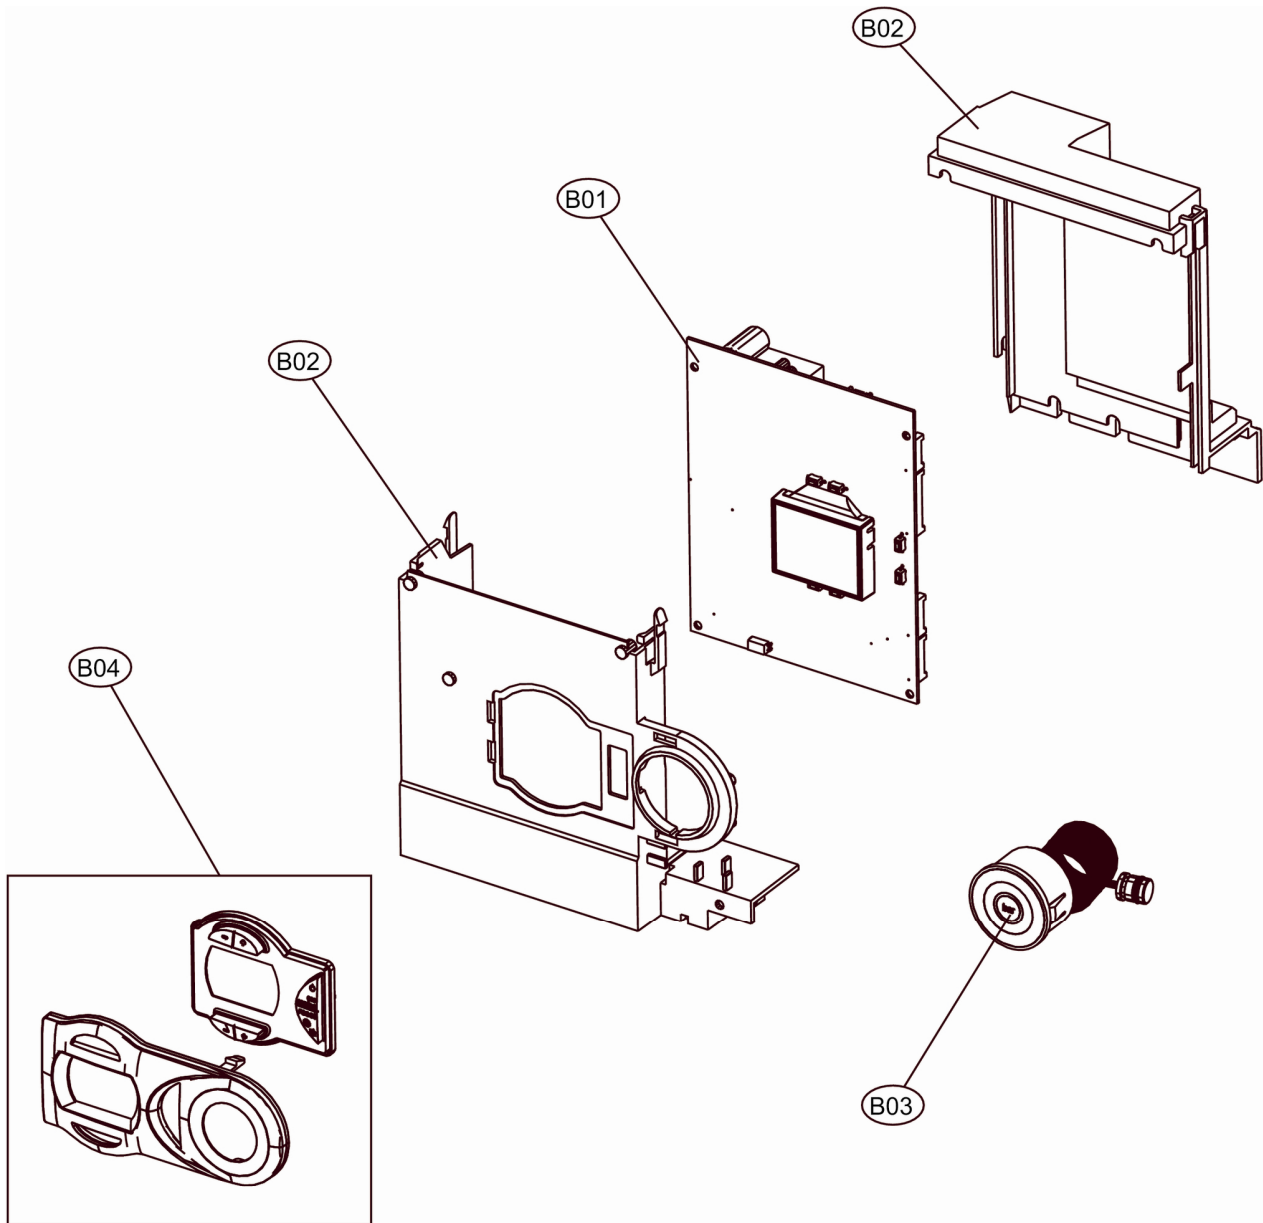

Lista Pezzi / Spare Parts / Ersatzteile
List Onderdelen / Liste Pieces Detaches / Lista Piezas De Repuesto

ECONCEPT tech 25A

CODICE	EDIZIONE	MERCATO
30K0398000	16/05/2007	A2-A3-A4-A5

Lista Pezzi / Spare Parts / Ersatzteile
List Onderdelen / Liste Pieces Detaches / Lista Piezas De Repuesto

ECONCEPT tech 25A

Lista Pezzi / Spare Parts / Ersatzteile
List Onderdelen / Liste Pieces Detaches / Lista Piezas De Repuesto

ECONCEPT tech 25A

ECONCEPT tech 25A

ECONCEPT tech 25A

Lista Pezzi / Spare Parts / Ersatzsteile
List Onderdelen / Liste Pieces Detaches / Lista Piezas De Repuesto